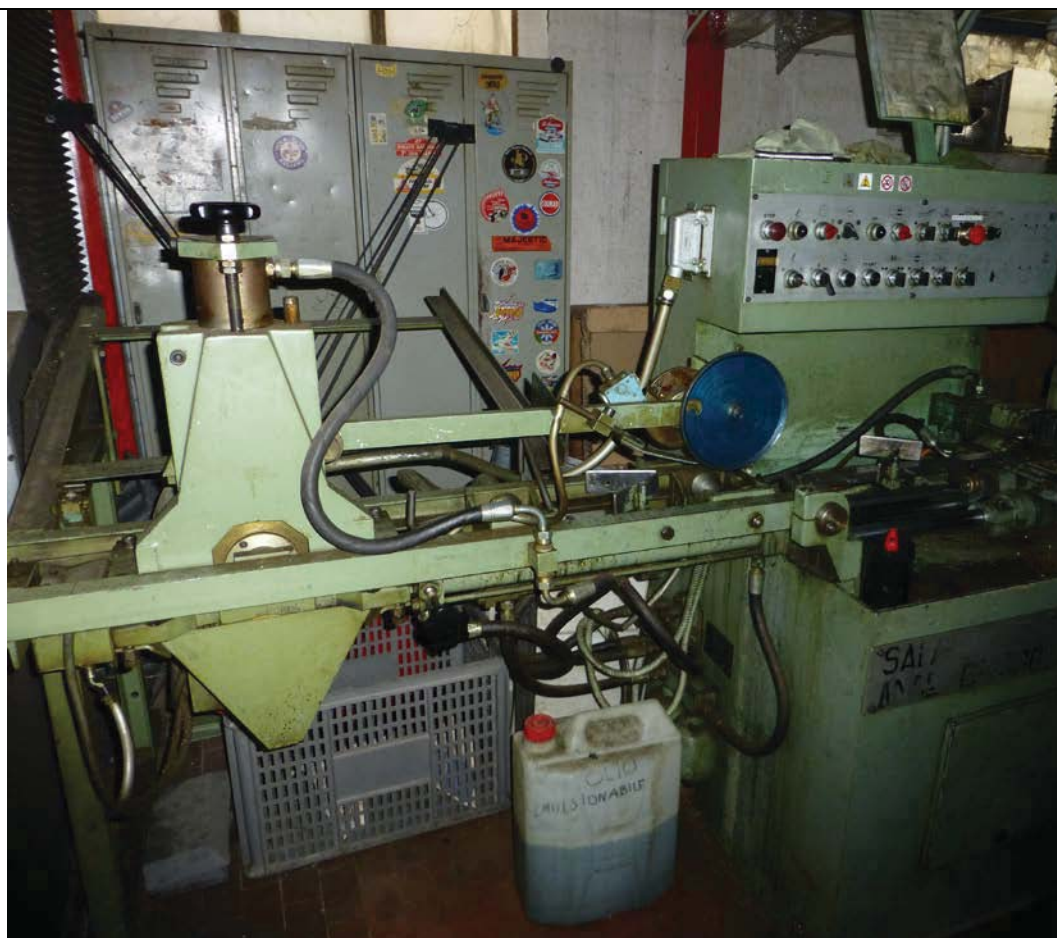

Saldatrice  
SV260 elettrica  
ad elettrodi

(non si conosce  
lo stato di  
funzionamento)

Prezzo a nuovo  
290€

Prezzo attuale  
25€

Carrello  
modello triplo

Anno 1985

Prezzo a  
nuovo

170€ cad.